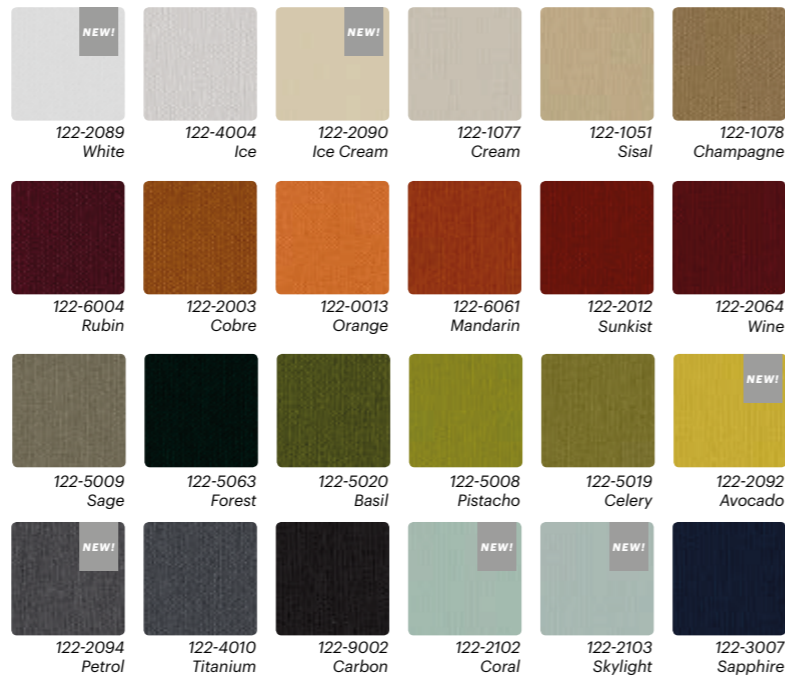

sunbrella **NEW!**

Silvertex

Filtech

Polipiel Náutica

Tejidos

Debido al proceso de producción del catalogo los colores pueden sufrir cierta variación de la tonalidad con respecto a la realidad. Así mismo los propios fabricantes de tejidos advierten que existe un margen de tolerancia entre lotes de un mismo producto.