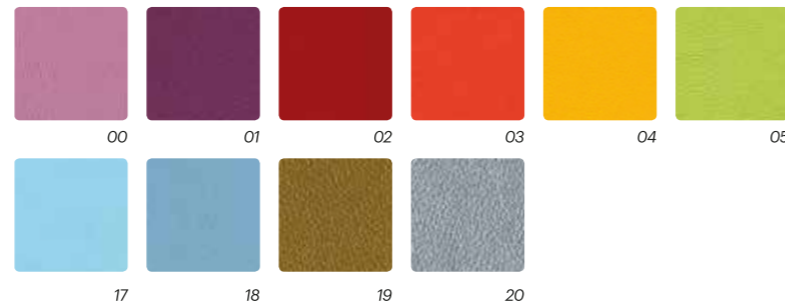

sunbrella **NEW!**

Silvertex

Filtech

Polipiel Náutica

Tejidos

Debido al proceso de producción del catalogo los colores pueden sufrir cierta variación de la tonalidad con respecto a la realidad. Así mismo los propios fabricantes de tejidos advierten que existe un margen de tolerancia entre lotes de un mismo producto.