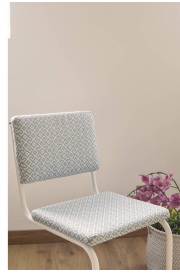

Silla Turín

Diseñado y fabricado en Granada, España por Fiaka

Silla Turín, un clásico en la decoración. Pensada para los amantes de la comodidad, el diseño y del **estilo vintage**. Silla Turín ideal para la decoración en interiores, salones y conjunto de mesas. Gracias a la **flexibilidad del asiento** y el respaldo, resulta muy cómoda y ergonómica. Muy **robusta y estable** gracias a su estructura de hierro forjado, un material duradero donde los haya.

Uso en Interiores y Exteriores

Medidas

- **Alto:** 88 cm
- **Ancho:** 42 cm
- **Fondo:** 50 cm

Medidas

Ancho: 44 cm
Fondo: 50 cm
Alto: 90 cm

Náutico (Poli Piel)

La tapicería Náutica mantiene las características visuales de la polipiel, pero con tres grandes ventajas, es un tejido ignífugo, antibacteriano y antihongos. Es la tapicería perfecta para instalaciones públicas, sanitarias y diferentes tipos de equipamientos.